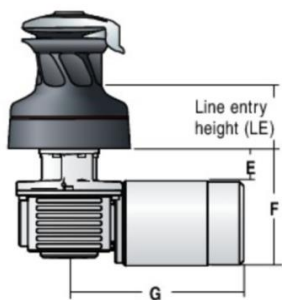

Варианты кнопок:

Harken BRS/104P

Harken BRS/102P

Quick 915/CX

горизонтальное расположение мотора

вертикальное расположение мотора

<b>50</b>	<b>E</b>	<b>F</b>	<b>G</b>
<b>60</b>	69	181	244
<b>70</b>	69	181	244
<b>80</b>	81	221	272