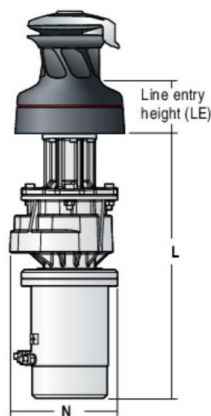

Варианты кнопок:

Harken BRS/104P

Harken BRS/102P

Quick 915/CX

горизонтальное расположение мотора

вертикальное расположение мотора

<b>50</b>	<b>E</b>	<b>F</b>	<b>G</b>
<b>60</b>	69	181	244
<b>70</b>	69	181	244
<b>80</b>	81	221	272